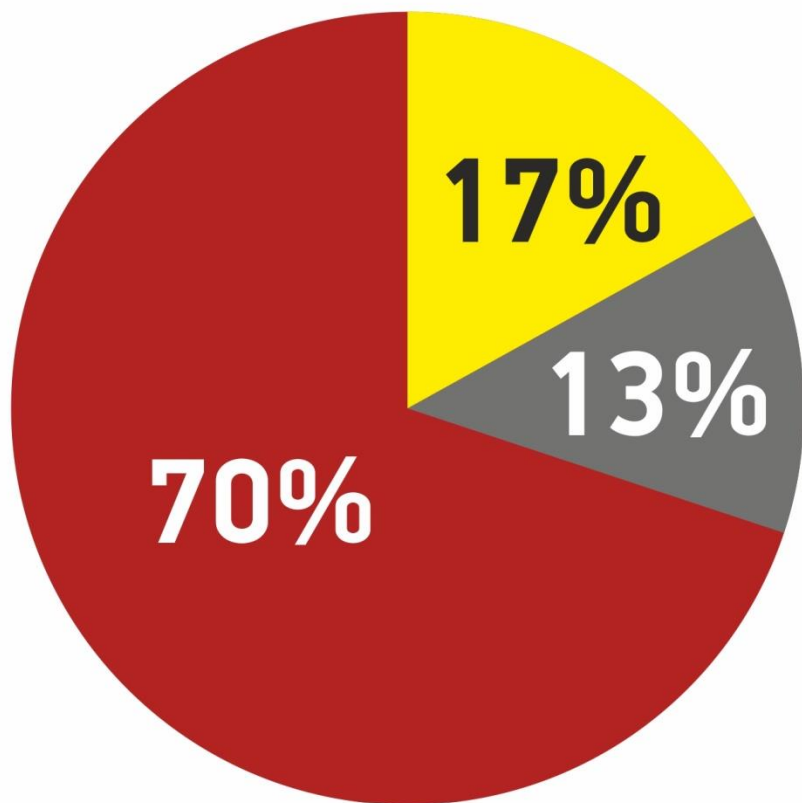

\*Слайд (от англ. skyline — линия горизонта) — урбанистическая панорама или вид на город со стороны.

АНКЕТА

С 17 по 19 сентября в Волгограде прошёл ФОРУМ ИТГАЗ, собравший производителей газового оборудования и газораспределительные организации, в ходе которого было проведено анкетирование.