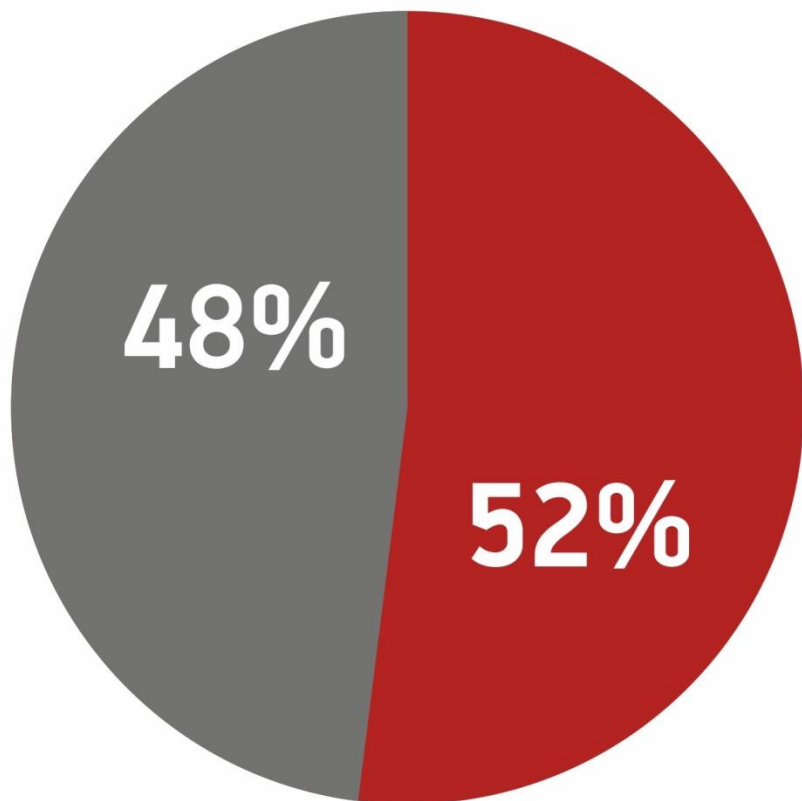

НАНЕСЕНИЕ СКАЙЛАЙНА

- Город установки
- Волгоград